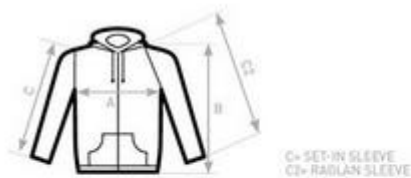

KIDS

	XS	S	M	L	XL	2XL	3XL	4XL
Age (Years)	1-2	3-4	5-6	7-8	9-10	11-12	13-14	15-16
Height (CM)	90	104	116	128	140	152	164	176
Chest to fit (CM)	51-56	56-63	63-71	71-76	76-81	81-86	86-91	91-96
Chest to fit (INS)	20-22	22-25	25-28	28-30	30-32	32-34	34-36	36-38

SUDADERAS

MAN

B&C HOODED FULL ZIP /M. WM 647	XS	S	M	L	XL	XXL	XXXL
A HALF CHEST	-	55,7	58,7	61,7	65,7	69,7	73,7
B BODY LENGTH	-	71,3	71,5	71,7	74	77,2	80,4
C SLEEVE LENGTH	-	63,1	64,1	65	66,6	68,2	69,8

WOMAN

B&C WONDER /W. WW 641	XS	S	M	L	XL	XXL	XXXL
A HALF CHEST	46	48,5	51	53,5	56	58,5	-
B BODY LENGTH	63	64,5	66	67,5	69	70,5	-
C SLEEVE LENGTH	62	63	64	65	66	67	-

KIDS

B&C HOODED /KIDS WK 681	1/2	3/4	5/6	7/8	9/11	12/14
A HALF CHEST	-	37	40	43	46	50
B BODY LENGTH	-	43	48	53	58	63
C SLEEVE LENGTH	-	33	37	41	45	50